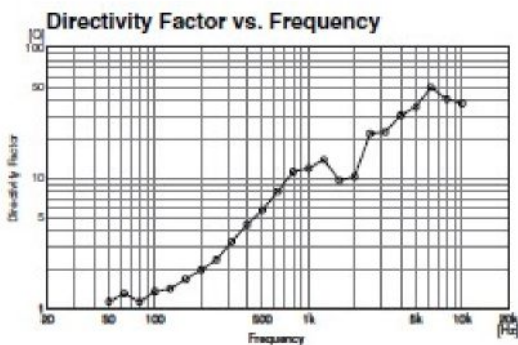

CHARAKTERYSTYKA TUBY GŁOŚNIKOWEJ TH-660

TU-651/TU-651M+TH-660

Firma RDUCH, 44-282 Czernica, ul. Wolności 20d, tel. 32 4305733
www.rduch.pl, www.zegary-rduch.pl