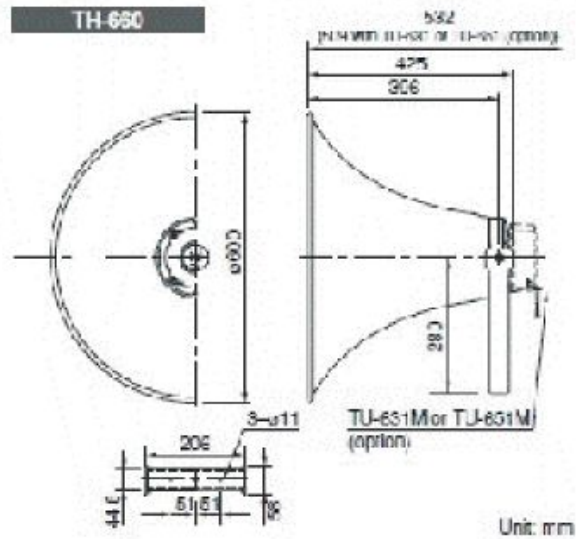

CHARAKTERYSTYKA URZĄDZENIA DK-2

DANE TECHNICZNE:

Materiał obudowy	aluminiowa, oryginalna powłoka
Płyta czołowa:	aluminiowa z trwałym sitodrukiem
Wyświetlanie:	wyświetlacz LCD 20 znaków x 4 linie
Temperaturowy zakres pracy:	-5 do +50 sttopni C
Dokładność RTC:	+/- 0.1 sek/dzień
Zabezpieczenie:	bezpiecznik radiowy 4A
Moc w stanie spoczynku:	15 VA
Maksymalna moc:	250 VA
Wymiary:	450 x 450 x 125 mm
Waga:	14 kg

Wymiary

Firma RDUCH - Zegary profesjonalne

CHARAKTERYSTYKA TUBY GŁOŚNIKOWEJ TH-660

DANE TECHNICZNE

Skuteczność	110 dB (1 W, 1 m)
Pasma przenoszenia	200 Hz - 6 kHz
Stopień ochrony	Ip65
Temperaturowy zakres pracy	-20 ° do +55 ° C
Wymiary	600 × 425 (gł.) Mm
Waga	3.6 kg

Moc znamionowa	50 W
Moc szczytowa	75 W
Impedancja znamionowa	100V linia: 200 om (50 W), 330 om (30 W), 670 om (15 W) 70V linia: 100 om (50 W), 200 om (25 W), 330 om (15 W) 670 om (7,5 W)
Czułość	110 dB (1 W, 1 m)
Pasma przenoszenia	150 Hz - 6 kHz
Wymiary	139 x 149 (gł.) Mm
Waga	2,7 kg