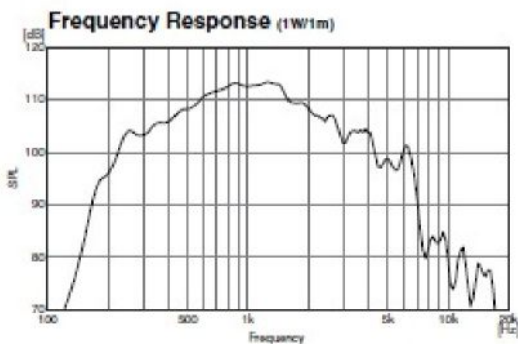

CHARAKTERYSTYKA TUBY GŁOŚNIKOWEJ TH-660

TU-651/TU-651M+TH-660

Firma RDUCH, 44-282 Czernica, ul. Wolności 20d, tel. 32 4305733
www.rduch.pl, www.zegary-rduch.pl