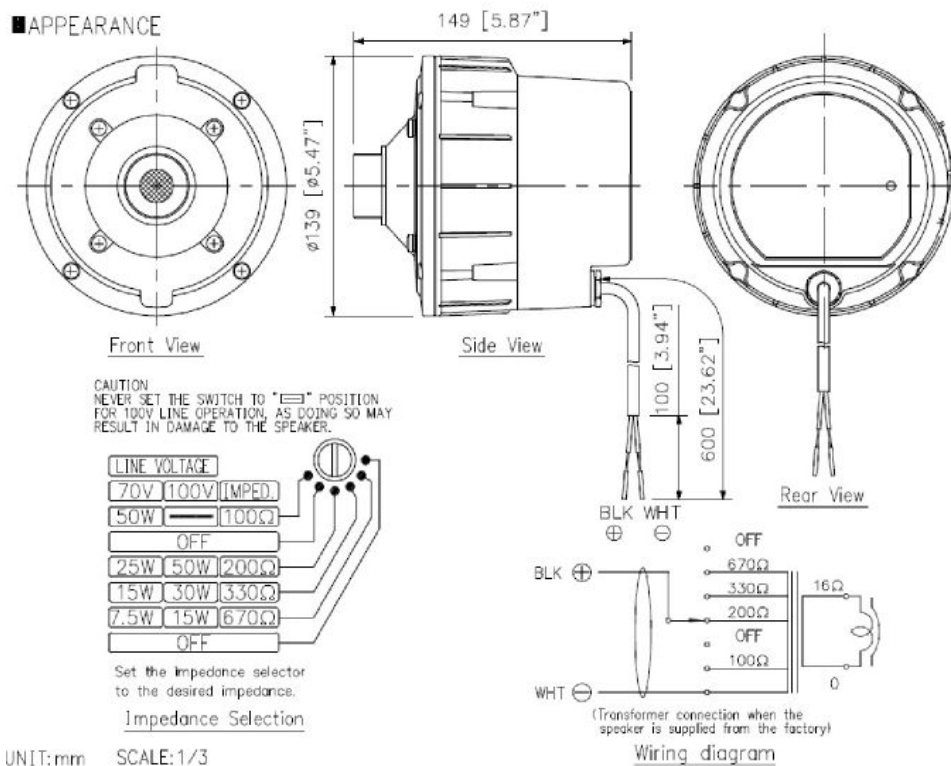

Parametry wzбудnika tuby głośnikowej

DANE TECHNICZNE

Moc znamionowa	50 W
Moc szczytowa	75 W
Impedancja znamionowa	100V linia: 200 om (50 W), 330 om (30 W), 670 om (15 W) 70V linia: 100 om (50 W), 200 om (25 W), 330 om (15 W) 670 om (7,5 W)
Czułość	110 dB (1 W, 1 m)
Pasma przenoszenia	150 Hz - 6 kHz
Wymiary	139 x 149 (gł.) Mm
Waga	2,7 kg