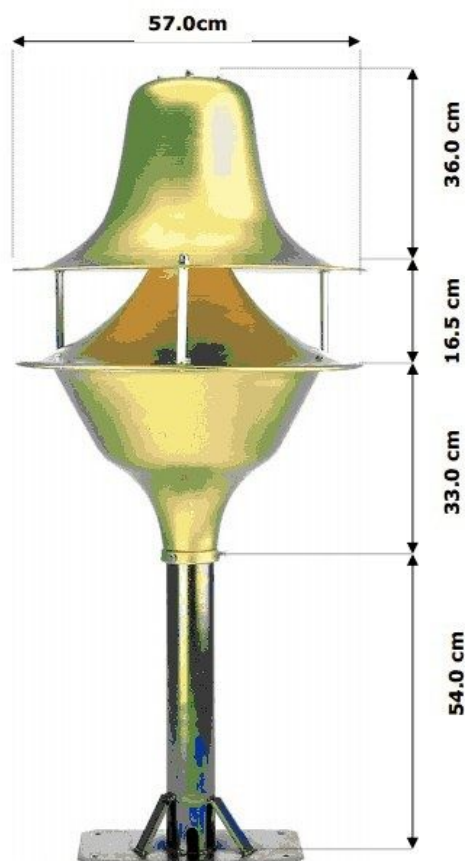

Firma RDUCH - Zegary profesjonalne

CHARAKTERYSTYKA GŁOŚNIKA 400W

Dyfuzor 400 W

DANE TECHNICZNE:

☐ Skuteczność	110 dB (1 W, 1 m)
☐ Pasmo przenoszenia	200 Hz - 6 kHz
☐ Stopień ochrony	IP65
☐ Temperaturowy zakres pracy	-20 ° do +55 ° C
☐ Wymiary	1935 × 640 x 640 mm
☐ Waga	24.5 kg

NORMY

Urządzenie zostało wykonane według dyrektywy ECC 89/336

GWARANCJA

Kompletny zestaw objęty jest **24-ro miesięcznym** okresem gwarancji.

DANE PRODUCENTA

PPUH "RDUCH" GRZEGORZ KLYSZCZ
UL. WOLNOŚCI 20D
44-282 CZERNICA K. RYBNIKA -POLSKA

MADE IN EU

Dzwony i kuranty elektroniczne UNI-BELL

RDUCH - Zegary, dzwony, automatyka dzwonów,
kuranty, wyświetlacze tekstów, dzwonnice.

Firma RDUCH, 44-282 Czernica, ul. Wolności 20d, tel. 32 4305733
www.rduch.pl, www.zegary-rduch.pl