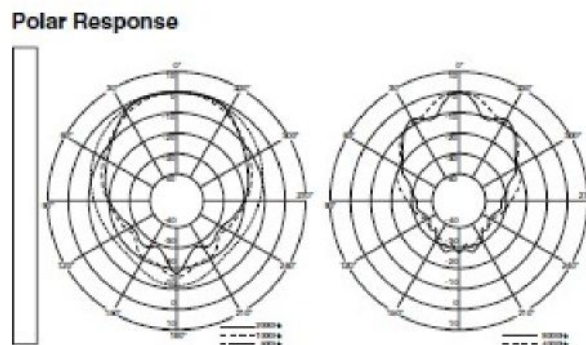

CHARAKTERYSTYKA TUBY GŁOŚNIKOWEJ TH-660

TU-651/TU-651M+TH-660

Firma RDUCH, 44-282 Czernica, ul. Wolności 20d, tel. 32 4305733
www.rduch.pl, www.zegary-rduch.pl