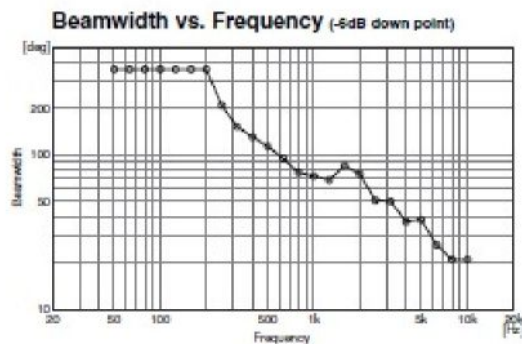

CHARAKTERYSTYKA TUBY GŁOŚNIKOWEJ TH-660

TU-651/TU-651M+TH-660

Firma RDUCH, 44-282 Czernica, ul. Wolności 20d, tel. 32 4305733
www.rduch.pl, www.zegary-rduch.pl